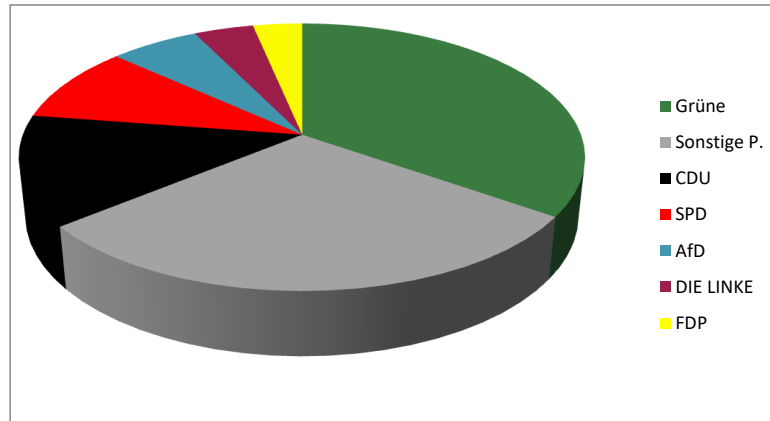

Ergebnis Juniorwahl 2019 an der SaM

Grüne	34,70%
Sonstige P.	29,40%
CDU	13,30%
SPD	9,30%
AfD	6,00%
DIE LINKE	4,00%
FDP	3,30%

www.juniorwahl.de